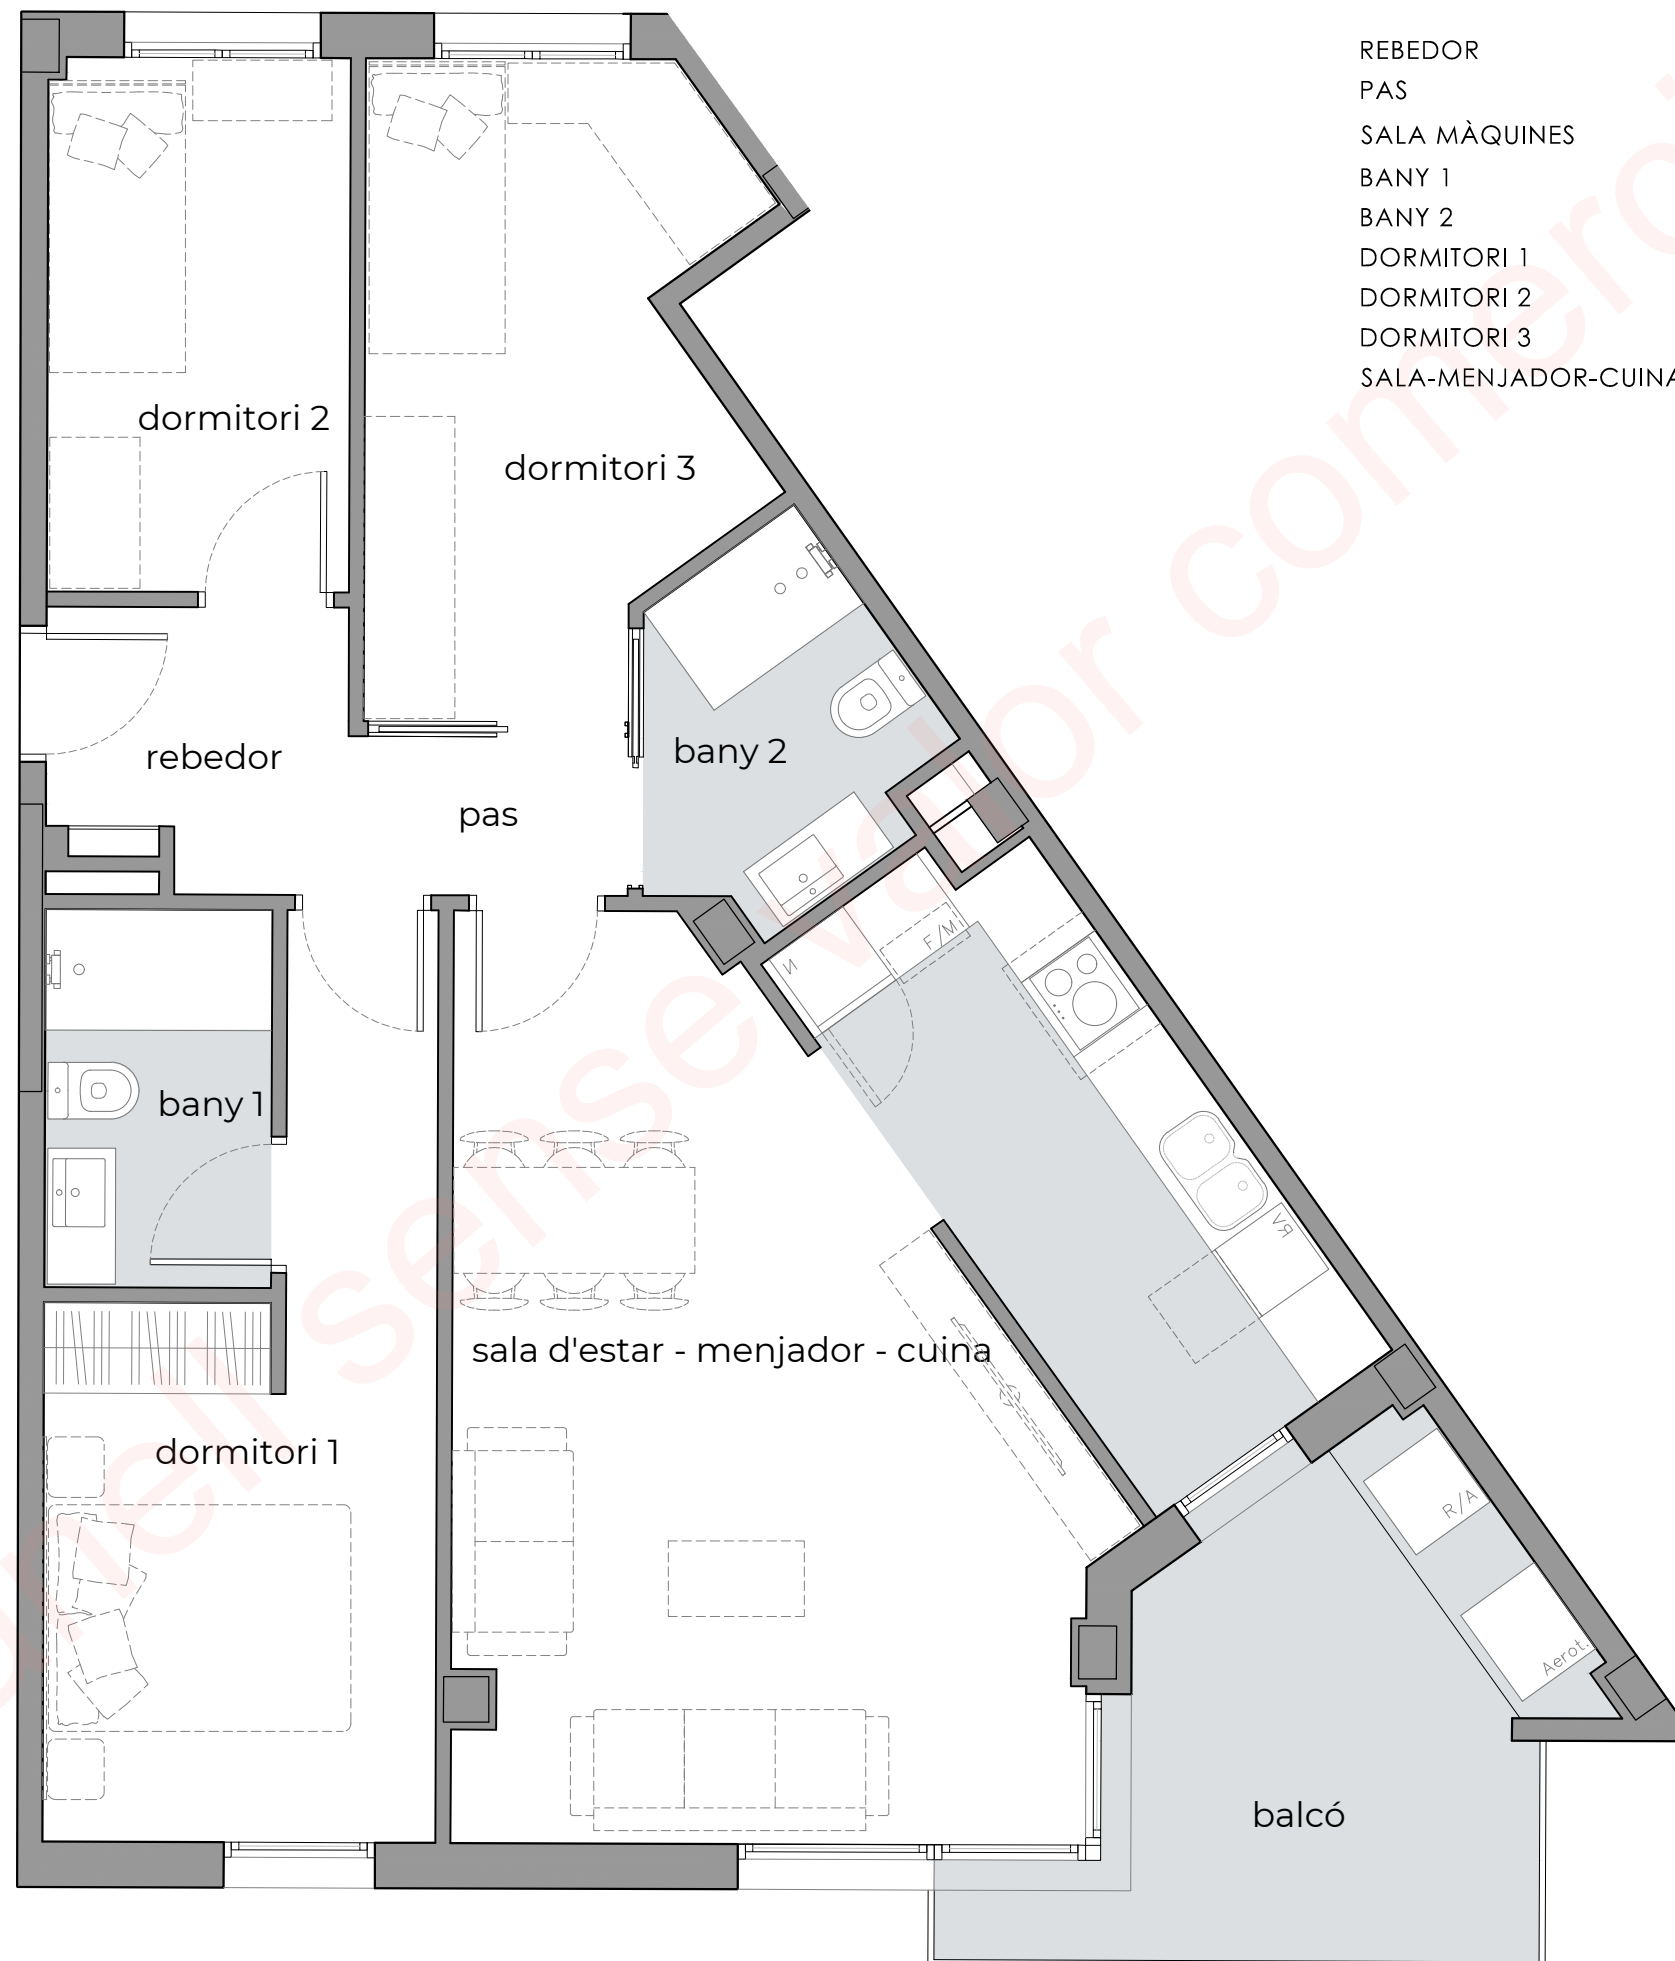

RESIDENCIAL RAMBLA MAJOR

Carrer Francesc Mestres, 2-4
Carrer Constitució, 8
Carrer Santa Creu, 3-3B
Sant Feliu de Llobregat

REBEDOR	3,59 m ²
PAS	1,94 m ²
SALA MÀQUINES	1,49 m ²
BANY 1	3,75 m ²
BANY 2	3,89 m ²
DORMITORI 1	11,87 m ²
DORMITORI 2	7,02 m ²
DORMITORI 3	9,76 m ²
SALA-MENJADOR-CUINA	29,96 m ²

CARRER CONSTITUCIÓ
PLANTA PRIMERA
PORTA 1

SUPERFÍCIE ÚTIL:	73,27 m ²
SUPERFÍCIE CONSTRUÏDA:	92,84 m ²
balcó	7,73 m ²