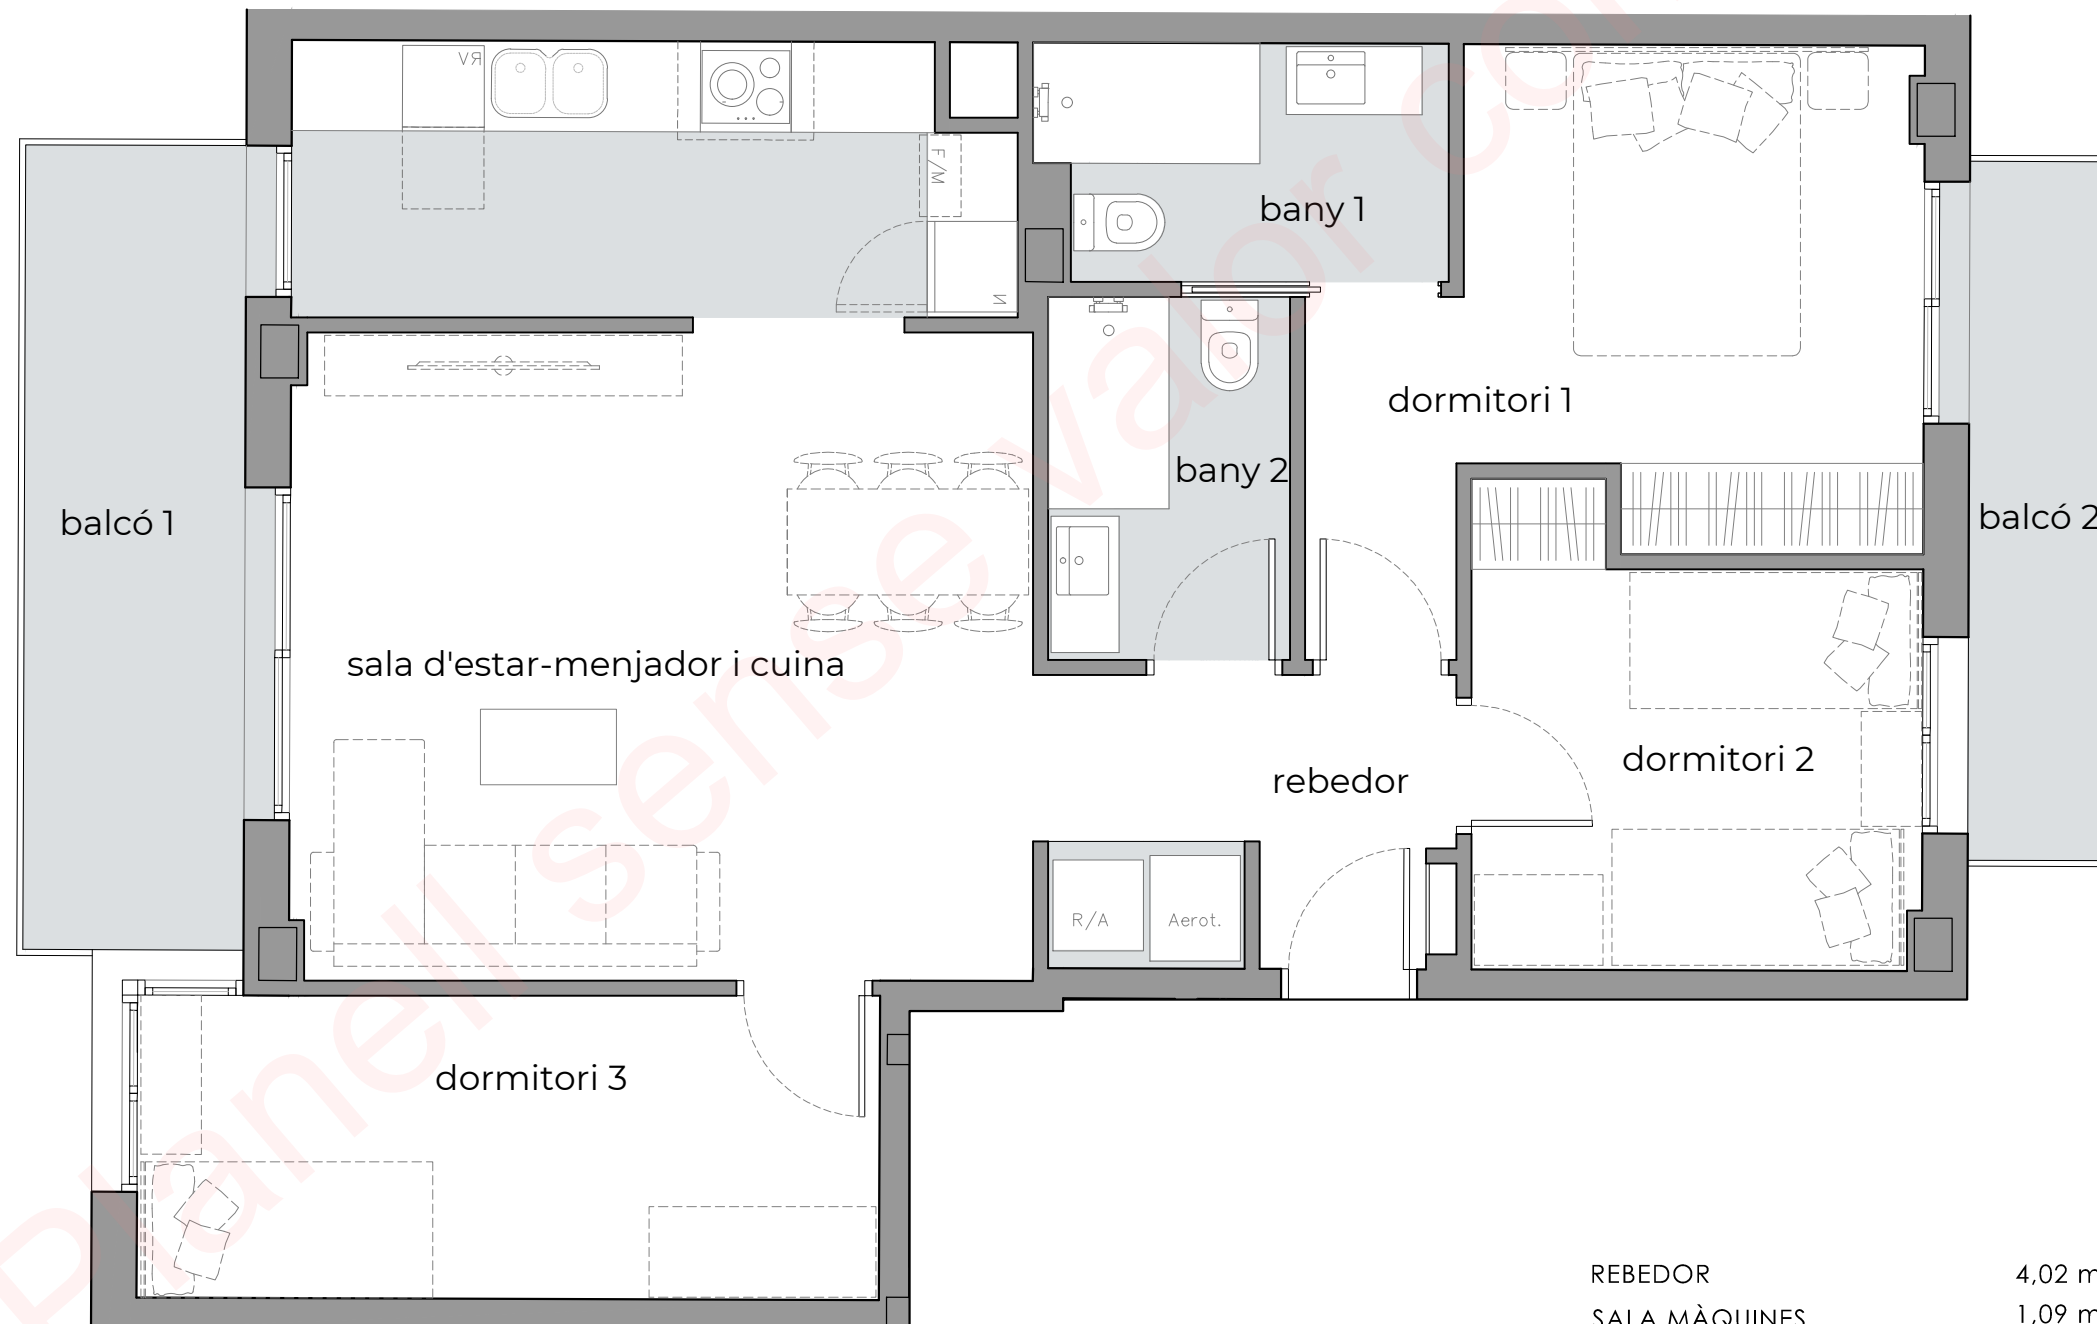

RESIDENCIAL RAMBLA MAJOR

Carrer Francesc Mestres, 2-4
Carrer Constitució, 8
Carrer Santa Creu, 3-3B
Sant Feliu de Llobregat

CARRER CONSTITUCIÓ PLANTA PRIMERA PORTA 2

| | |
|------------------------|----------------------|
| SUPERFÍCIE ÚTIL: | 73,09 m ² |
| SUPERFÍCIE CONSTRUÏDA: | 90,57 m ² |
| balcó 1 | 7,77 m ² |
| balcó 2 | 4,43 m ² |

| | |
|---------------------|----------------------|
| REBEDOR | 4,02 m ² |
| SALA MÀQUINES | 1,09 m ² |
| BANY 1 | 4,14 m ² |
| BANY 2 | 3,84 m ² |
| DORMITORI 1 | 12,19 m ² |
| DORMITORI 2 | 8,36 m ² |
| DORMITORI 3 | 9,85 m ² |
| SALA-MENJADOR-CUINA | 29,60 m ² |