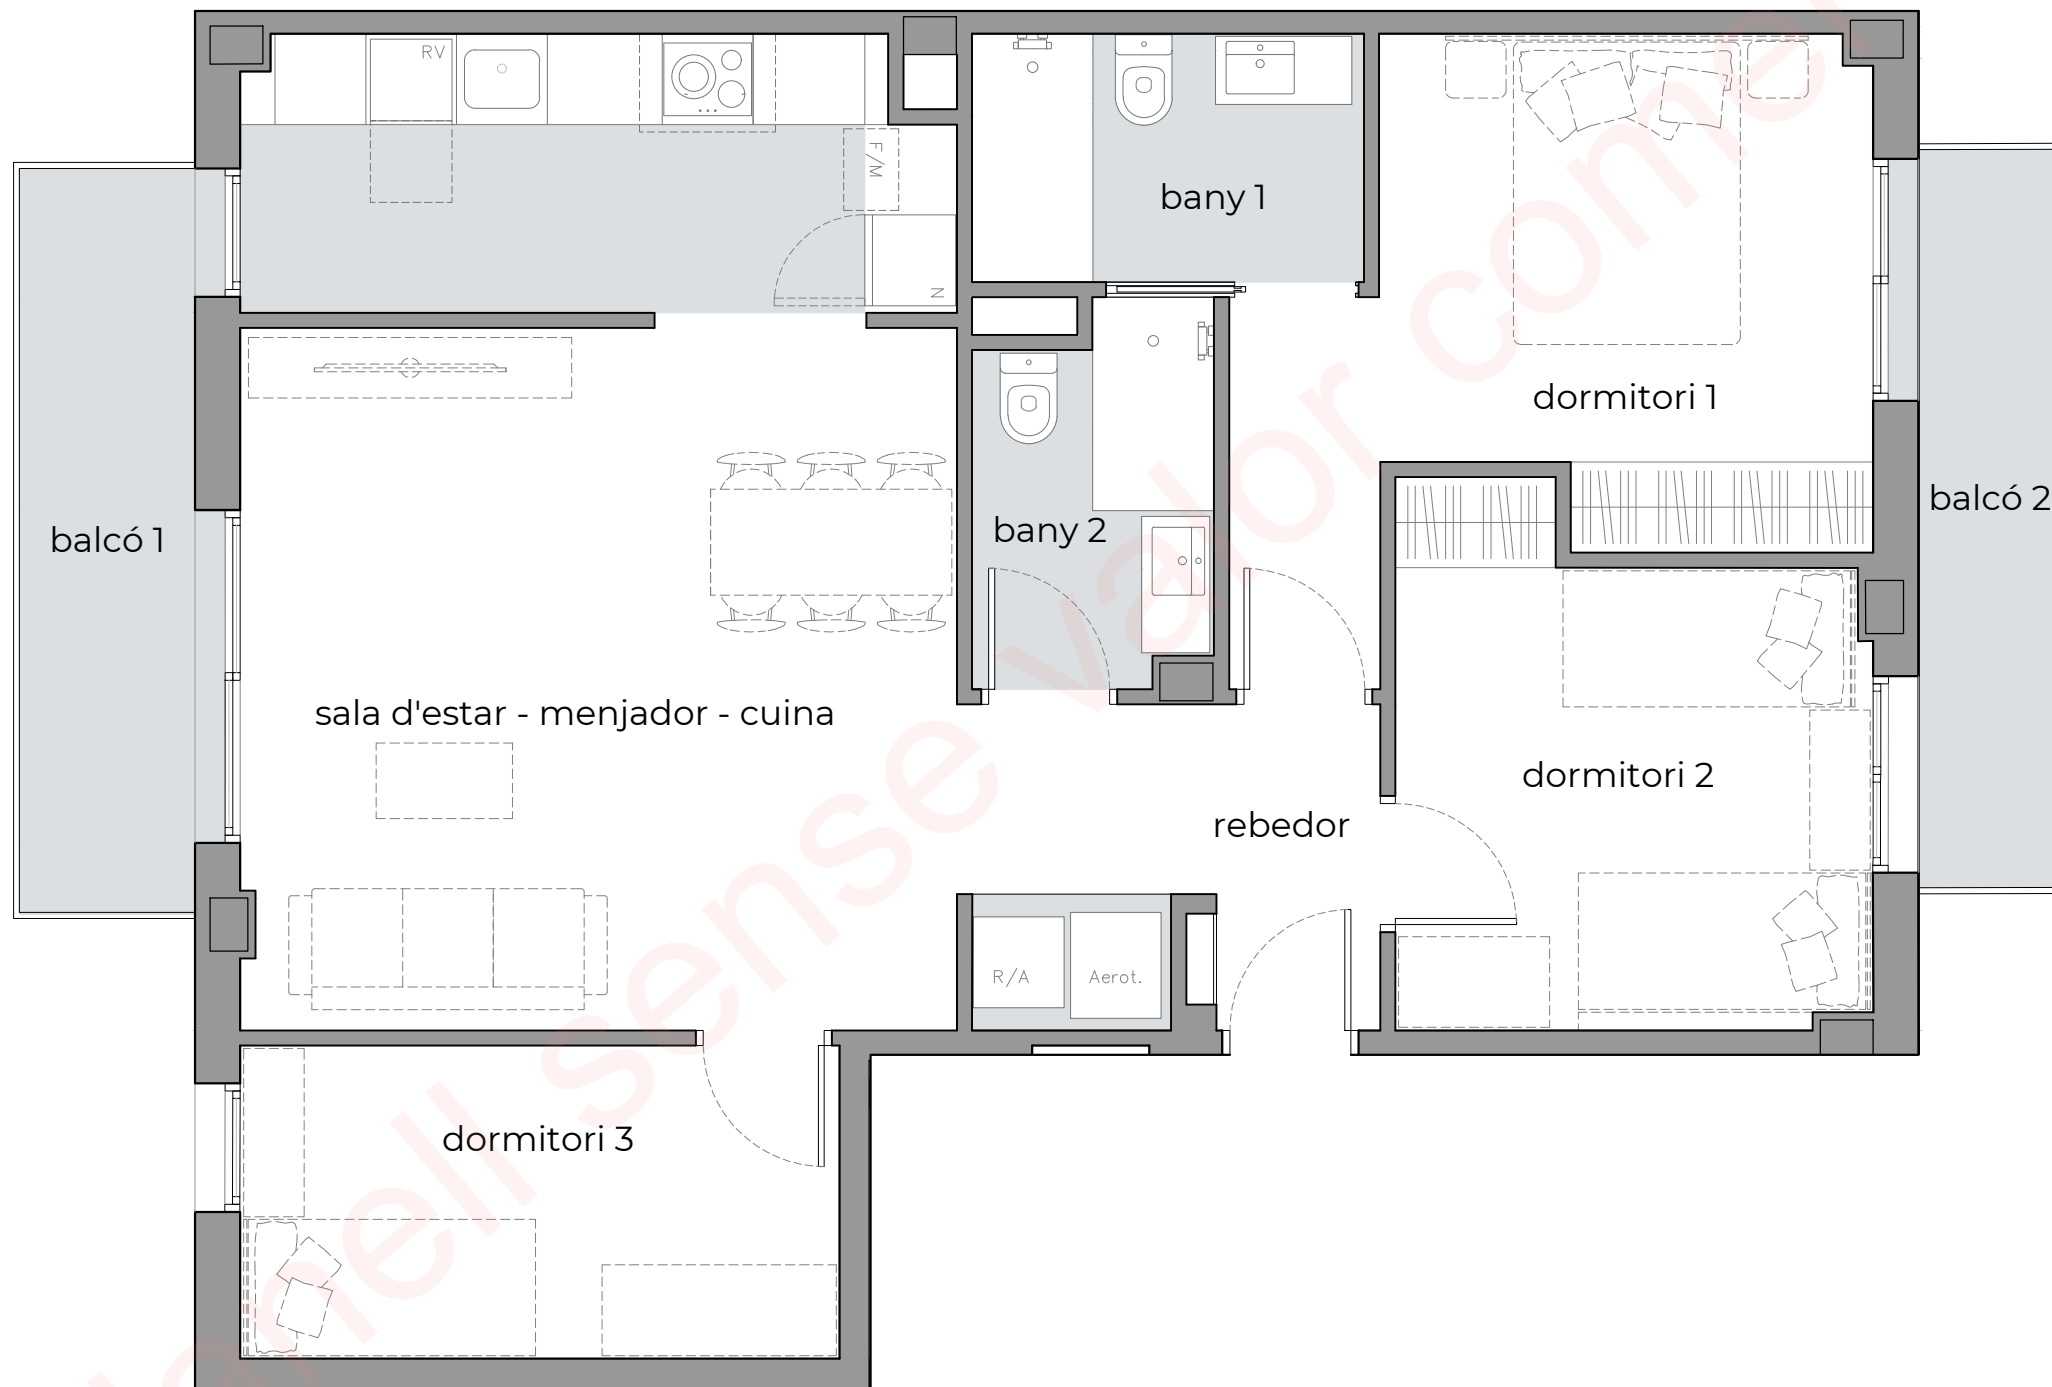

RESIDENCIAL RAMBLA MAJOR

Carrer Francesc Mestres, 2-4
Carrer Constitució, 8
Carrer Santa Creu, 3-3B
Sant Feliu de Llobregat

CARRER FRANCESC MESTRES PLANTA PRIMERA PORTA 2

SUPERFÍCIE ÚTIL:	75,64 m ²
SUPERFÍCIE CONSTRUÏDA:	92,70 m ²
balcó 1	5,70 m ²
balcó 2	4,75 m ²

REBEDOR	4,50 m ²
SALA MÀQUINES	1,19 m ²
BANY 1	4,25 m ²
BANY 2	3,78 m ²
DORMITORI 1	12,99 m ²
DORMITORI 2	10,20 m ²
DORMITORI 3	8,20 m ²
SALA-MENJADOR-CUINA	30,53 m ²