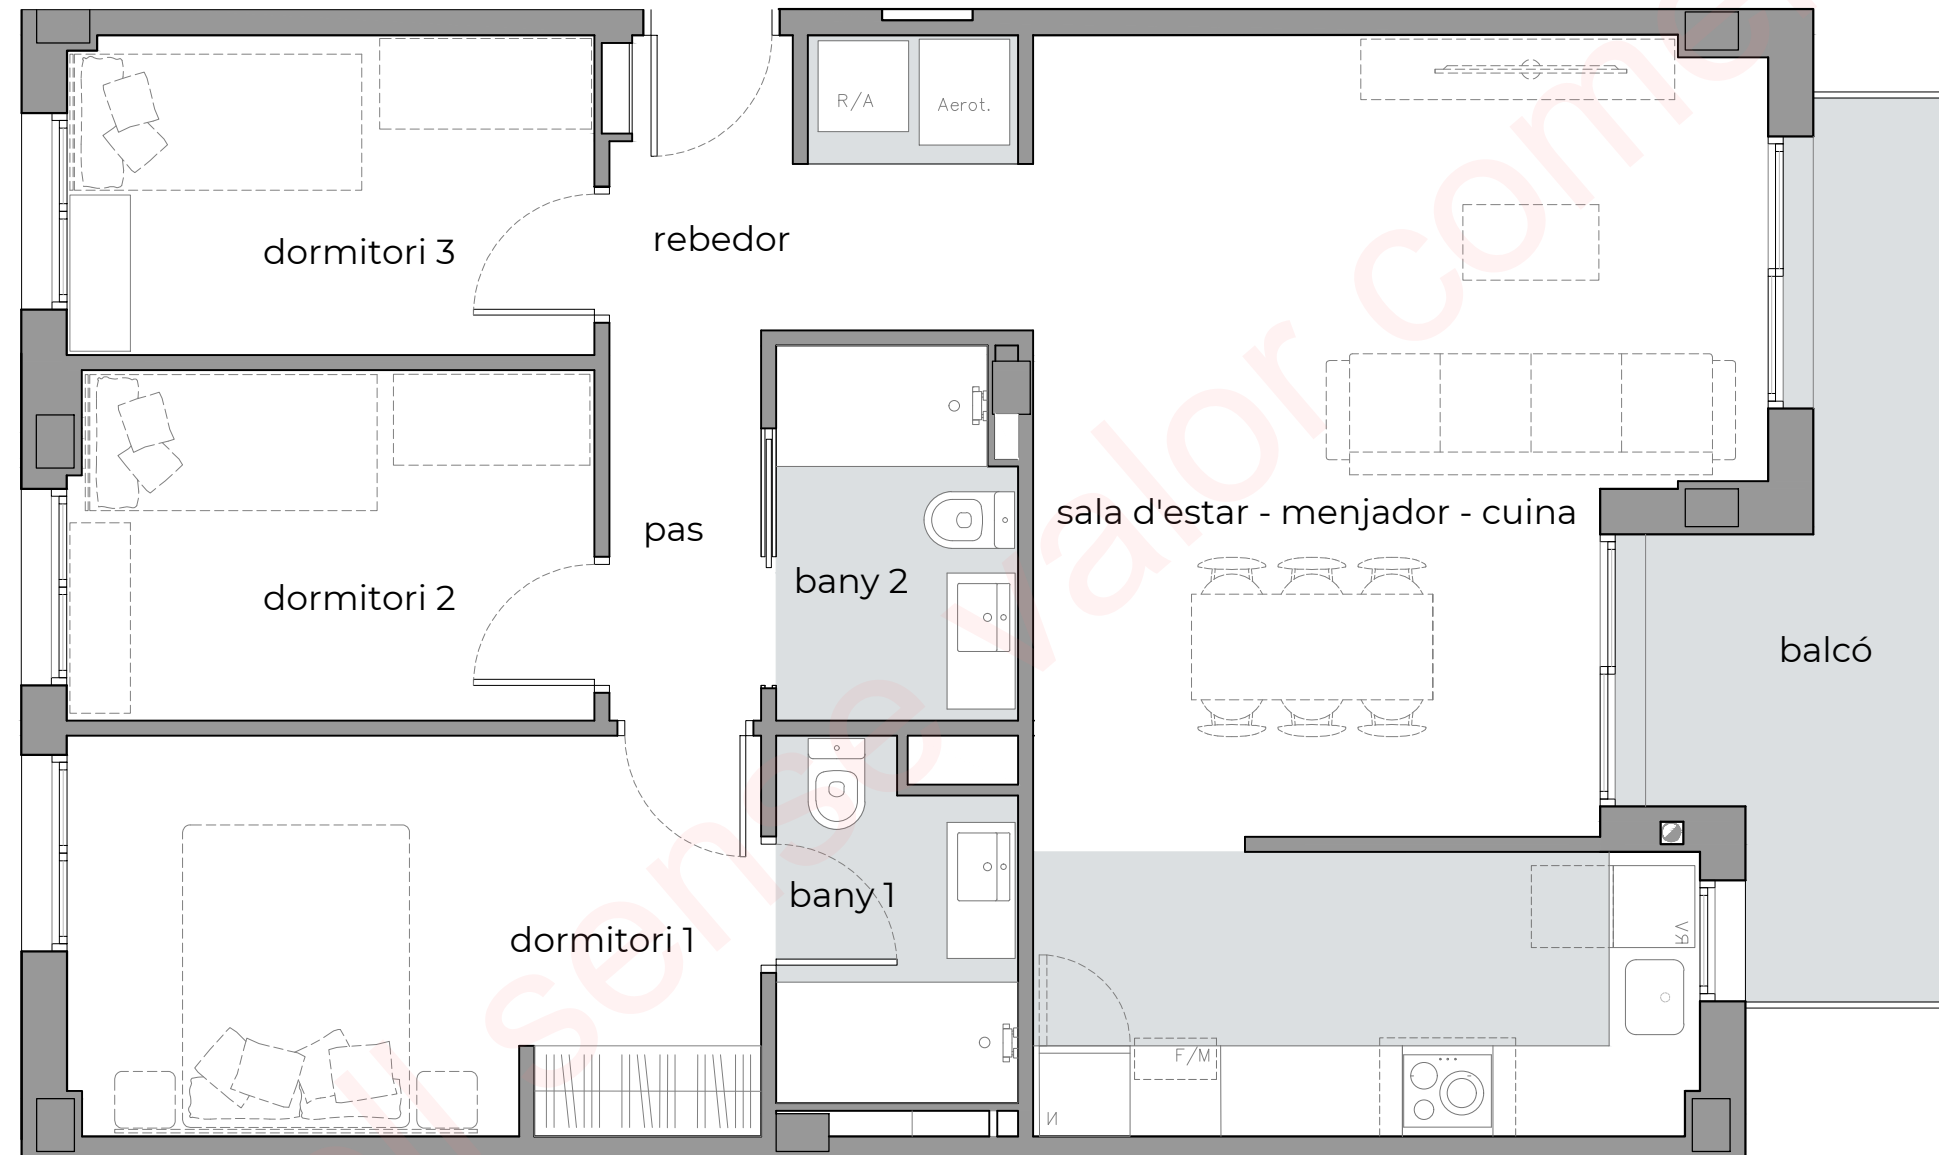

RESIDENCIAL RAMBLA MAJOR

Carrer Francesc Mestres, 2-4
Carrer Constitució, 8
Carrer Santa Creu, 3-3B
Sant Feliu de Llobregat

CARRER SANTA CREU
PLANTA PRIMERA
PORTA 1

SUPERFÍCIE ÚTIL:	74,12 m ²
SUPERFÍCIE CONSTRUÏDA:	90,95 m ²
balcó 1	8,02 m ²

REBEDOR	3,92 m ²
PAS	2,57 m ²
SALA MÀQUINES	1,18 m ²
BANY 1	3,57 m ²
BANY 2	3,81 m ²
DORMITORI 1	12,13 m ²
DORMITORI 2	8,02 m ²
DORMITORI 3	7,35 m ²
SALA-MENJADOR-CUINA	31,57 m ²