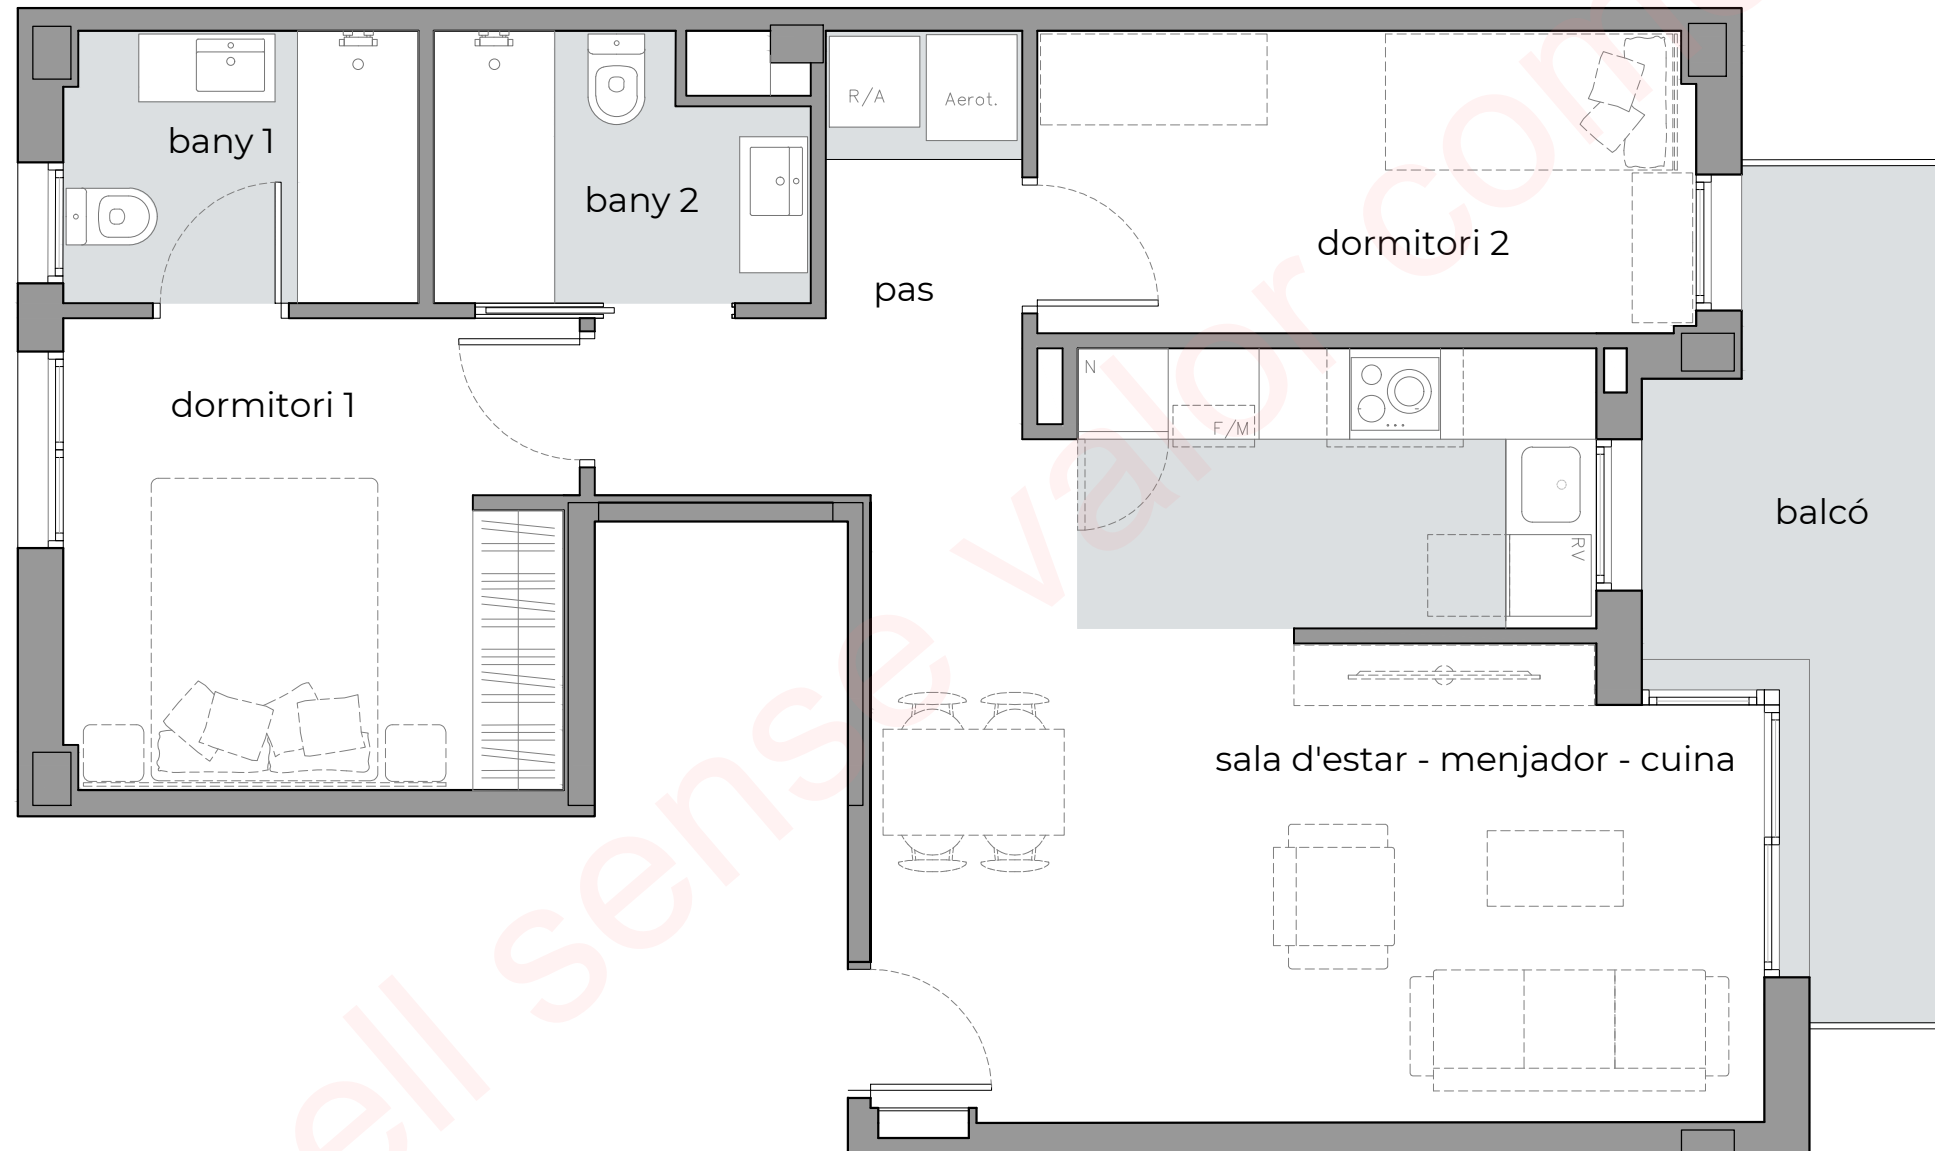

# RESIDENCIAL RAMBLA MAJOR

Carrer Francesc Mestres, 2-4  
Carrer Constitució, 8  
Carrer Santa Creu, 3-3B  
Sant Feliu de Llobregat

CARRER SANTA CREU  
PLANTA PRIMERA  
PORTA 2

SUPERFÍCIE ÚTIL:	59,30 m <sup>2</sup>
SUPERFÍCIE CONSTRUÏDA:	74,36 m <sup>2</sup>
balcó 1	7,85 m <sup>2</sup>

PAS	4,30 m <sup>2</sup>
SALA MÀQUINES	1,11 m <sup>2</sup>
BANY 1	4,19 m <sup>2</sup>
BANY 2	4,04 m <sup>2</sup>
DORMITORI 1	10,42 m <sup>2</sup>
DORMITORI 2	8,67 m <sup>2</sup>
SALA-MENJADOR-CUINA	26,57 m <sup>2</sup>