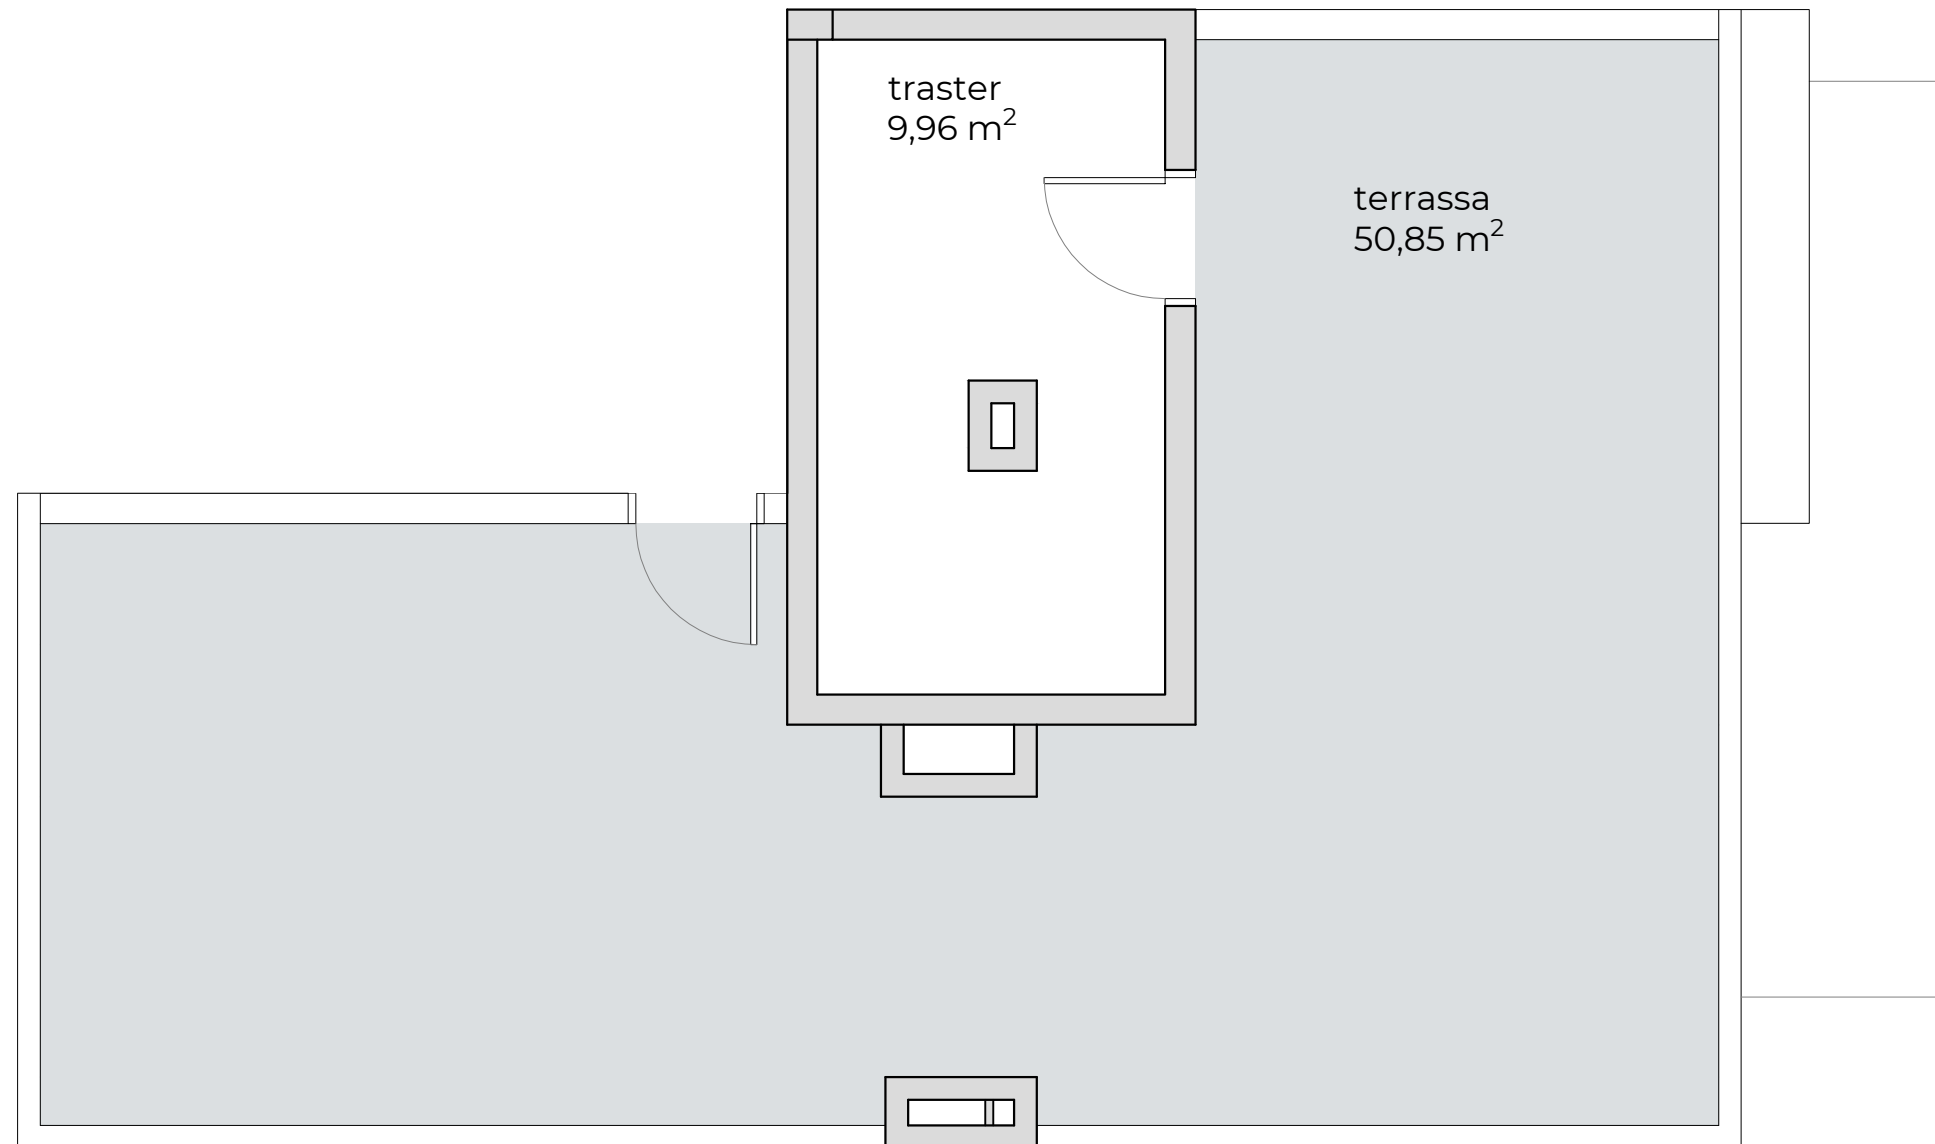

RESIDENCIAL RAMBLA MAJOR

Carrer Francesc Mestres, 2-4
Carrer Constitució, 8
Carrer Santa Creu, 3-3B
Sant Feliu de Llobregat

CARRER SANTA CREU
PLANTA TERCERA
PORTA 1 (PLANTA COBERTA)

SUPERFÍCIE ÚTIL:	74,12 m ²
SUPERFÍCIE CONSTRUÏDA:	90,95 m ²
balcó 1	8,02 m ²